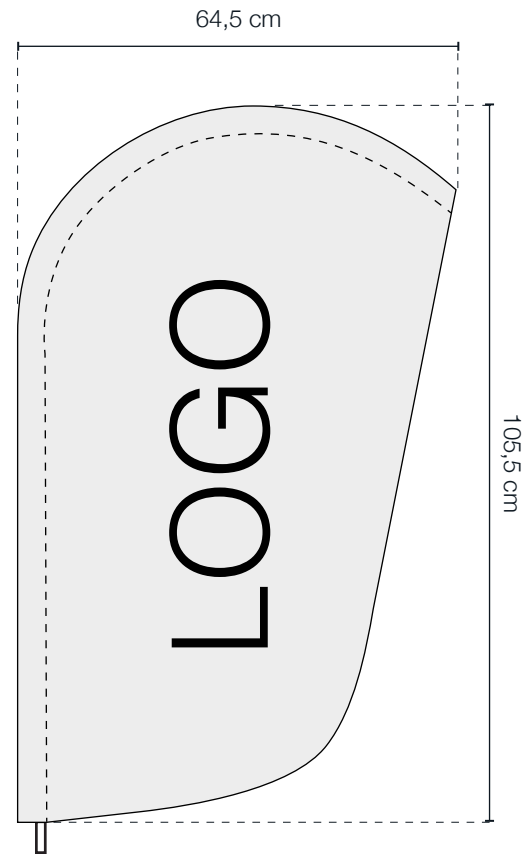

Skabelon (størrelse)

Færdig beachflag (størrelse)

-  Grafik område. (Hold tekst og grafik indenfor denne linje.)
-  Beskærings linje. (Baggrundsfarve skal gå helt ud til denne linje.)
-  Forkant af område ved stang
-  Bagkant af område ved stang

- Produktionsfil størrelse: Br. 68,5 x H. 109,5 cm.
- Produktionsfilen leveres som PDF (High Quality Print) uden skæremærker.
- Lad baggrundsfarve/baggrundsbillede dække hele det røde område.
- Hold grafik og tekst inden for den grønne linje.
- Al tekst skal være i outline (vektoreret).
- Opløsning bør være min. 200 dpi.
- Farver skal defineres som CMYK.