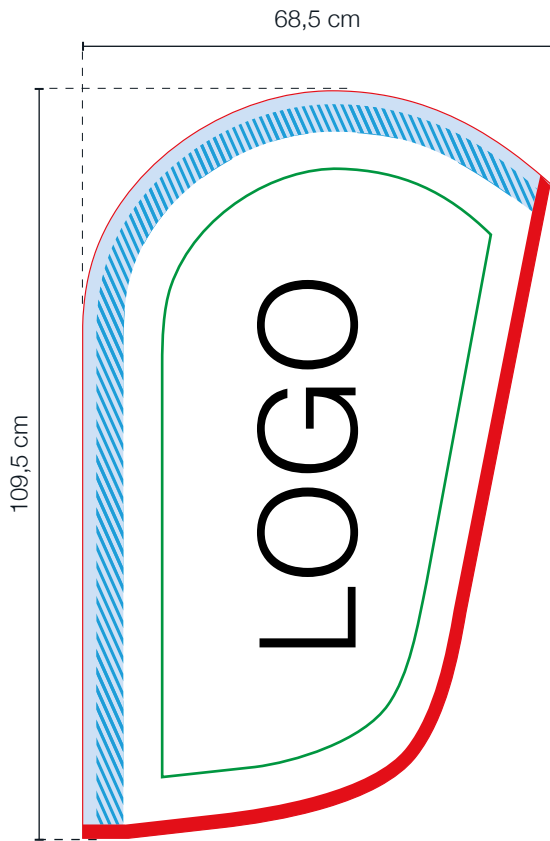

Skabelon (størrelse)

Færdig beachflag (størrelse)

-  Grafik område. (Hold tekst og grafik indenfor denne linje.)
-  Beskærings linje. (Baggrundsfarve skal gå helt ud til denne linje.)
-  Forkant af område ved stang
-  Bagkant af område ved stang

- Produktionsfil størrelse: Br. 68,5 x H. 109,5 cm.
- Produktionsfilen leveres som PDF (High Quality Print) uden skæremærker.
- Lad baggrundsfarve/baggrundsbillede dække hele det røde område.
- Hold grafik og tekst inden for den grønne linje.
- Al tekst skal være i outline (vektoreret).
- Opløsning bør være min. 200 dpi.
- Farver skal defineres som CMYK.