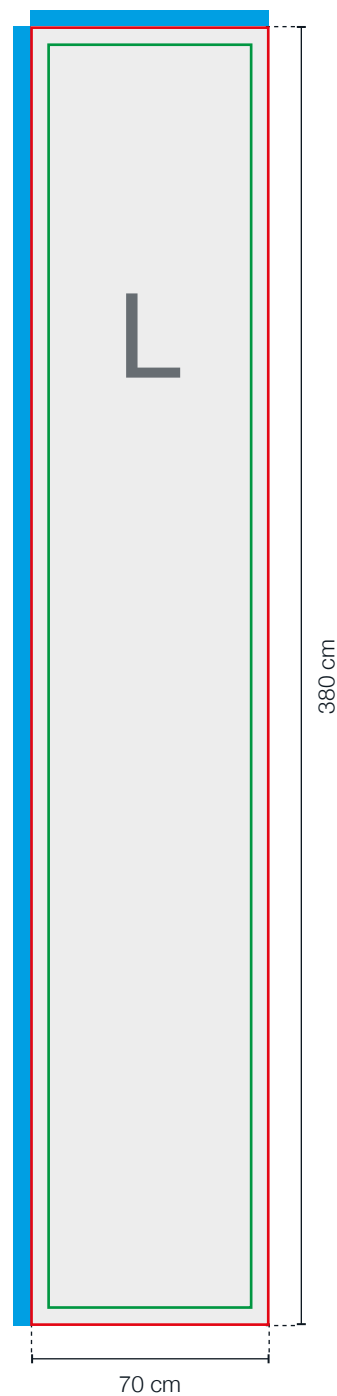

S: Total højde: ca. 270 cm.  
Flagstørrelse: 70 x 220 cm

M: Total højde: ca. 330 cm.  
Flagstørrelse: 70 x 280 cm

L: Total højde: ca. 430 cm.  
Flagstørrelse: 70 x 380 cm

- Grafik område. (Hold tekst og grafik indenfor denne linje.)
- Produktionsfil. (Baggrundsfarve skal gå helt ud til denne linje.)
- Løbegang (Bliver printet i hvid eller sort. Er ikke med i produktionsfil).

- Produktionsfil størrelser: S: Br. 70 x H. 220 cm, M: Br. 70 x 280 cm, eller L: Br. 70 x 380 cm.
- Produktionsfilen leveres som PDF (High Quality Print) uden skæremærker.
- Lad baggrundsfarve/baggrundsbillede gå helt ud til rød linje.
- Hold grafik og tekst inden for den grønne linje (5 cm fra kant hele vejen rundt).
- Al tekst skal være i outline (vektoreret).
- Opløsning bør være min. 200 dpi.
- Farver skal defineres som CMYK.

[Link til Beachflag - Square](#)