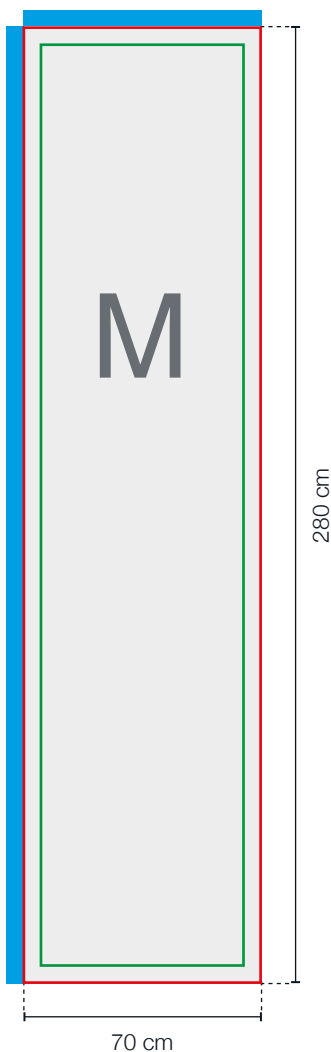

S: Total højde: ca. 270 cm.  
Flagstørrelse: 70 x 220 cm

M: Total højde: ca. 330 cm.  
Flagstørrelse: 70 x 280 cm

L: Total højde: ca. 430 cm.  
Flagstørrelse: 70 x 380 cm

- Grafik område. (Hold tekst og grafik indenfor denne linje.)
- Produktionsfil. (Baggrundsfarve skal gå helt ud til denne linje.)
- Løbegang (Bliver printet i hvid eller sort. Er ikke med i produktionsfil).

- Produktionsfil størrelser: S: Br. 70 x H. 220 cm, M: Br. 70 x 280 cm, eller L: Br. 70 x 380 cm.
- Produktionsfilen leveres som PDF (High Quality Print) uden skæremærker.
- Lad baggrundsfarve/baggrundsbillede gå helt ud til rød linje.
- Hold grafik og tekst inden for den grønne linje (5 cm fra kant hele vejen rundt).
- Al tekst skal være i outline (vektoreret).
- Opløsning bør være min. 200 dpi.
- Farver skal defineres som CMYK.