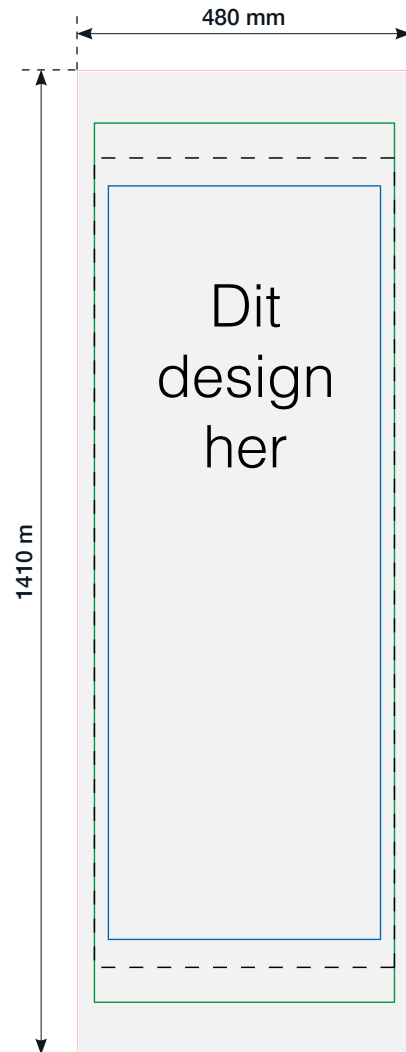

-  Sikkerhedsområde
(Hold vigtig tekst og grafik indenfor dette område.)
-  Synligt område
-  Beskærings linje
-  Bleed

- Størrelse på Produktions-fil: Br. 480 x H. 1410 mm
- Baggrundsfarve skal gå helt ud til bleed kant.
- Hold tekst og grafik indenfor den blå linje.
- Produktionsfilen genereres som PDF (High Quality Print) uden beskæringsmærker.
- Opløsning: Min. 300 dpi.
- Al tekst skal være i outline (vektoreret).
- Farver skal defineres CMYK eller som Pantone farver.
- Minimum stregtykkelse i bogstaver og grafik:
På hvid baggrund: 0,5 mm, på sort baggrund: 1 mm.

Bemærk!

Hvis man ønsker en intens sort nuance, skal farven SCHWARTZ benyttes fra farvepaletten i vores skabelon.

[Link til Reklame Liggestol](#)