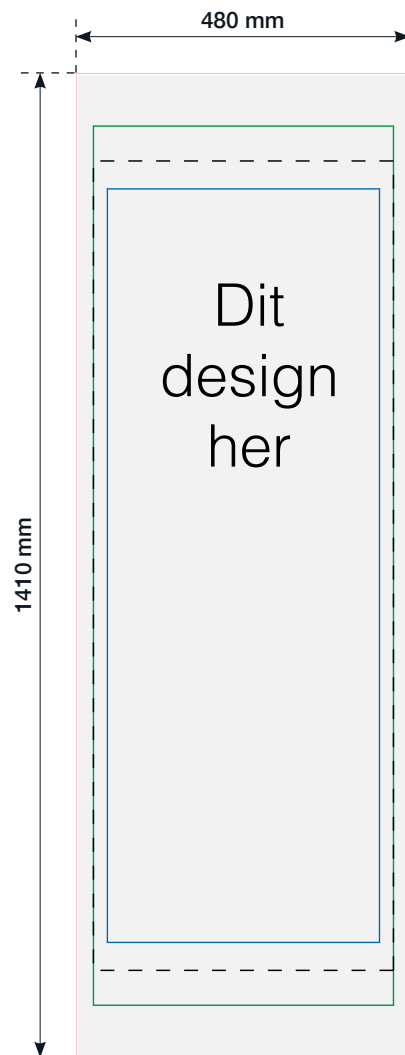

-  Sikkerhedsområde
(Hold vigtig tekst og grafik indenfor dette område.)
-  Synligt område område
-  Beskærings linje
-  Bleed

- Størrelse på Produktions-fil: Br. 480 x H. 1410 mm
- Baggrundsfarve skal gå helt ud til bleed kant.
- Hold tekst og grafik indenfor den blå linje.
- Produktionsfilen genereres som PDF (High Quality Print) uden beskæringsmærker.
- Opløsning: Min. 300 dpi.
- Al tekst skal være i outline (vektoreret).
- Farver skal defineres CMYK eller som Pantone farver.
- Minimum stregtykkelse i bogstaver og grafik:
På hvid baggrund: 0,5 mm, på sort baggrund: 1 mm.

Bemærk!

Hvis man ønsker en intens sort nuance, skal farven SCHWARTZ benyttes fra farvepaletten i vores skabelon.

[Link til Reklame Liggestol](#)