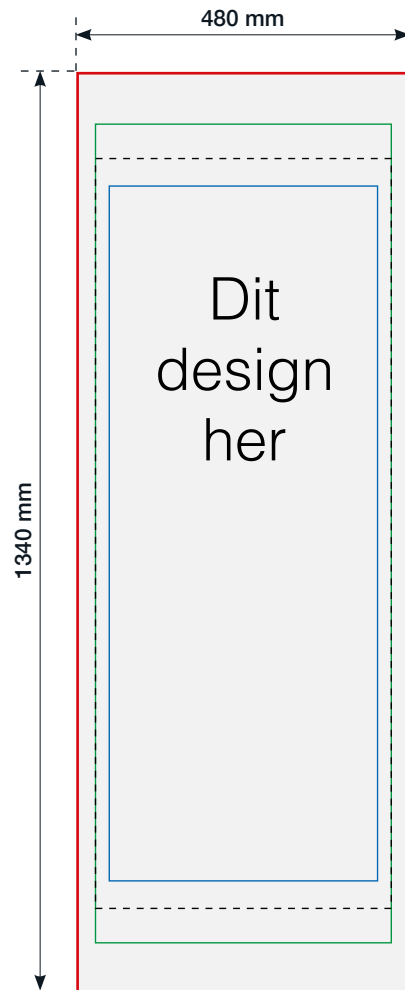

-  Sikkerhedsområde
(Hold vigtig tekst og grafik indenfor dette område.)
-  Synligt område område
-  Beskærings linje
-  Bleed

- Størrelse på Produktions-fil: Br. 480 x H. 1340 mm
- Baggrundsfarve skal gå helt ud til bleed kant.
- Hold tekst og grafik indenfor den blå linje.
- Produktionsfilen genereres som PDF (High Quality Print) uden beskæringsmærker.
- Opløsning: Min. 300 dpi.
- Al tekst skal være i outline (vektoreret).
- Farver skal defineres CMYK eller som Pantone farver.
- Minimum stregtykkelse i bogstaver og grafik:
På hvid baggrund: 0,5 mm, på sort baggrund: 1 mm.

Bemærk!

Hvis man ønsker en intens sort nuance, skal farven SCHWARTZ benyttes fra farvepaletten i vores skabelon.

[Link til Reklame Liggestol](#)