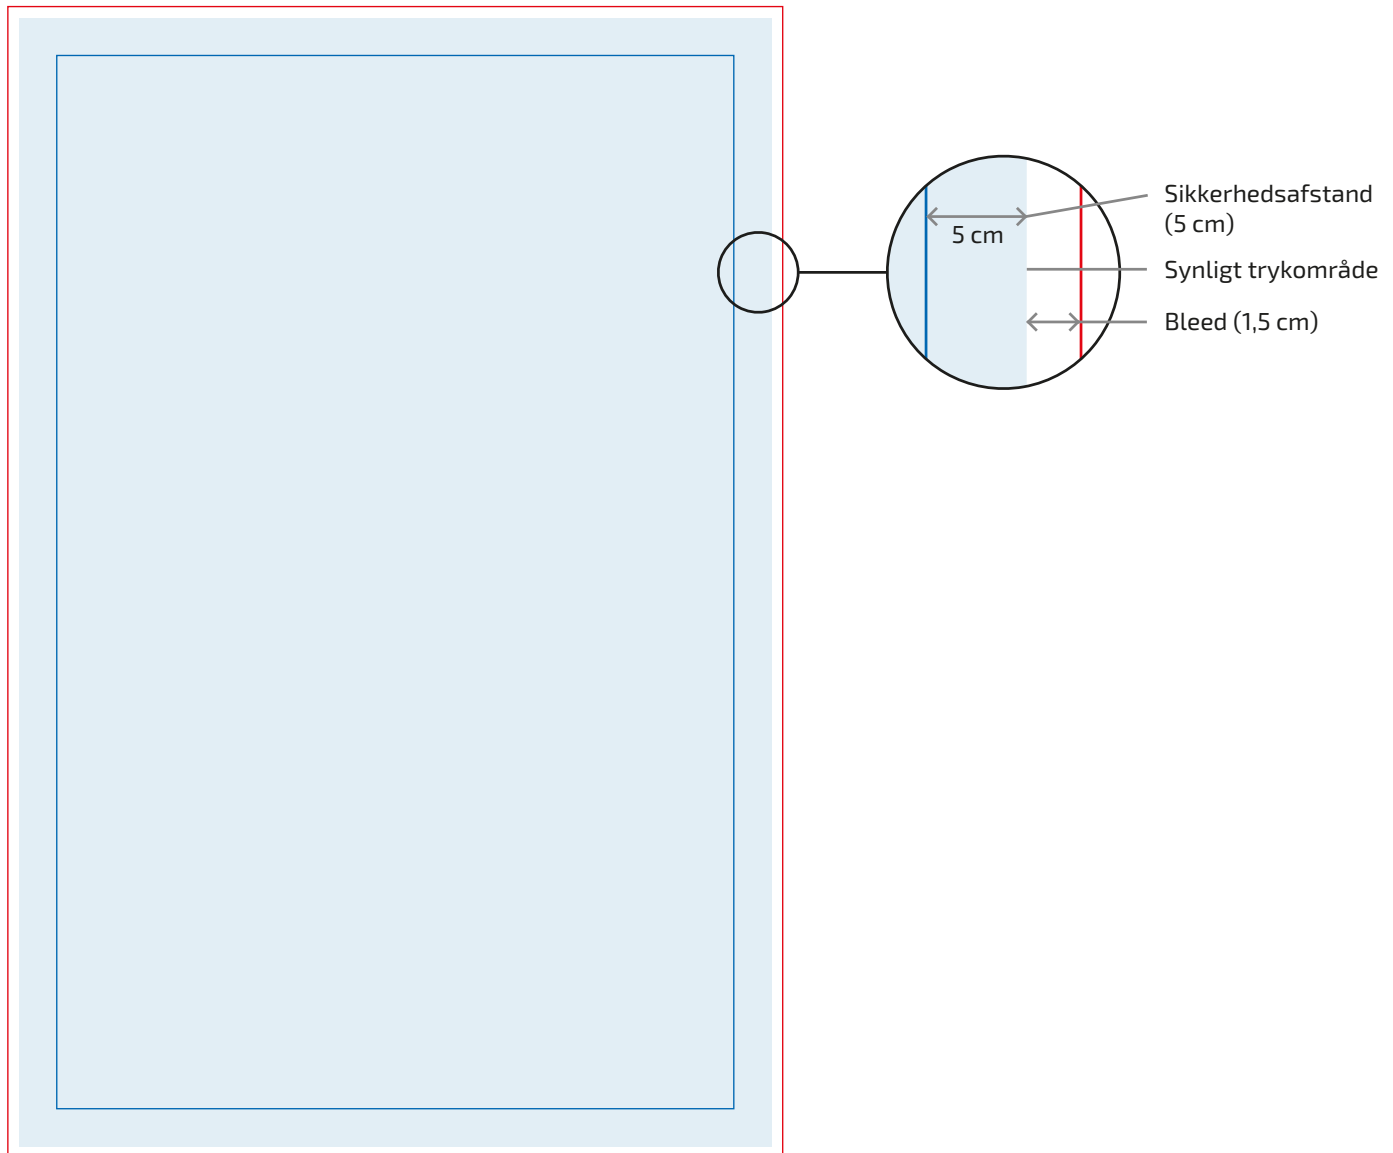

## Borddug - valgfri størrelse

Tegningen er ikke målfast

-  Synligt trykområde (eksemplet ovenfor viser en dug i str. 100 x 150 cm)
-  Hold tekst og grafik indenfor den blå linje (sikkerhedsafstand til kant 5 cm.)
-  Bleed 1,5 cm.

- Printfilen leveres som PDF (High Quality Print) med 1,5 cm bleed, uden skæremærker.
- Størrelse på PDF fil: Eksempel 100 x 150 cm + 1,5 cm = 103 x 153 cm
- Al tekst skal være i outline (vektoreret).
- Opløsning bør være min. 100 dpi i størrelse 1:1.
- Farver skal defineres som CMYK.